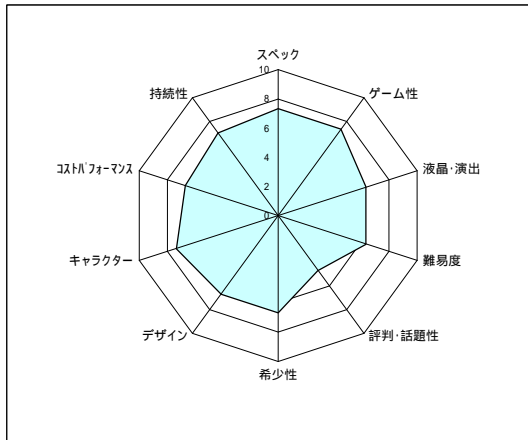

総合集計結果パワーバランスメーター

予想ターゲット客層

10代	20代	30代	40代	50代	60代-
%	%	%	%	%	%

評価解説

・各評価者の項目に対する点数は10点法にて採点しています。
・総合集計結果の総合点は100点法にて表示しています。

ゲーム性詳細

機械特徴

各評価者のコメント

A	TY300枚の完走RTが100Gついて、RTの純増が0.8枚、合計約380枚が獲得可能！さらにRTの上乗せもあるようで、一撃400枚以上も可能。そしてRT中にボーナスに当選していれば出玉はさらに上乗せ！長過ぎるRTも打ち手によっては飽きられる要因となるので、この位の方が完走RTは丁度いいかも！？掘り出し物だと思います。
B	この日に見に行った新機種の中ではこのタフが一番良かった。結構完成度が高いものになっていました。BIG一撃で約380枚+ という出玉にも魅力を感じた。今主流にもなっている、ボーナスとRTのルーブタイプであること、そしてRT完走型+RT上乗せもあることがプラス材料ですね。
C	TY・RT完走型 共に問題なし 現状ある機種の中では期待の持てるスペックだが通常時の演出等に 飽きに来るのが速そう。競合店に設置店が少なければ 確実に欲しい機種である。(5台までか?)
D	0
E	0